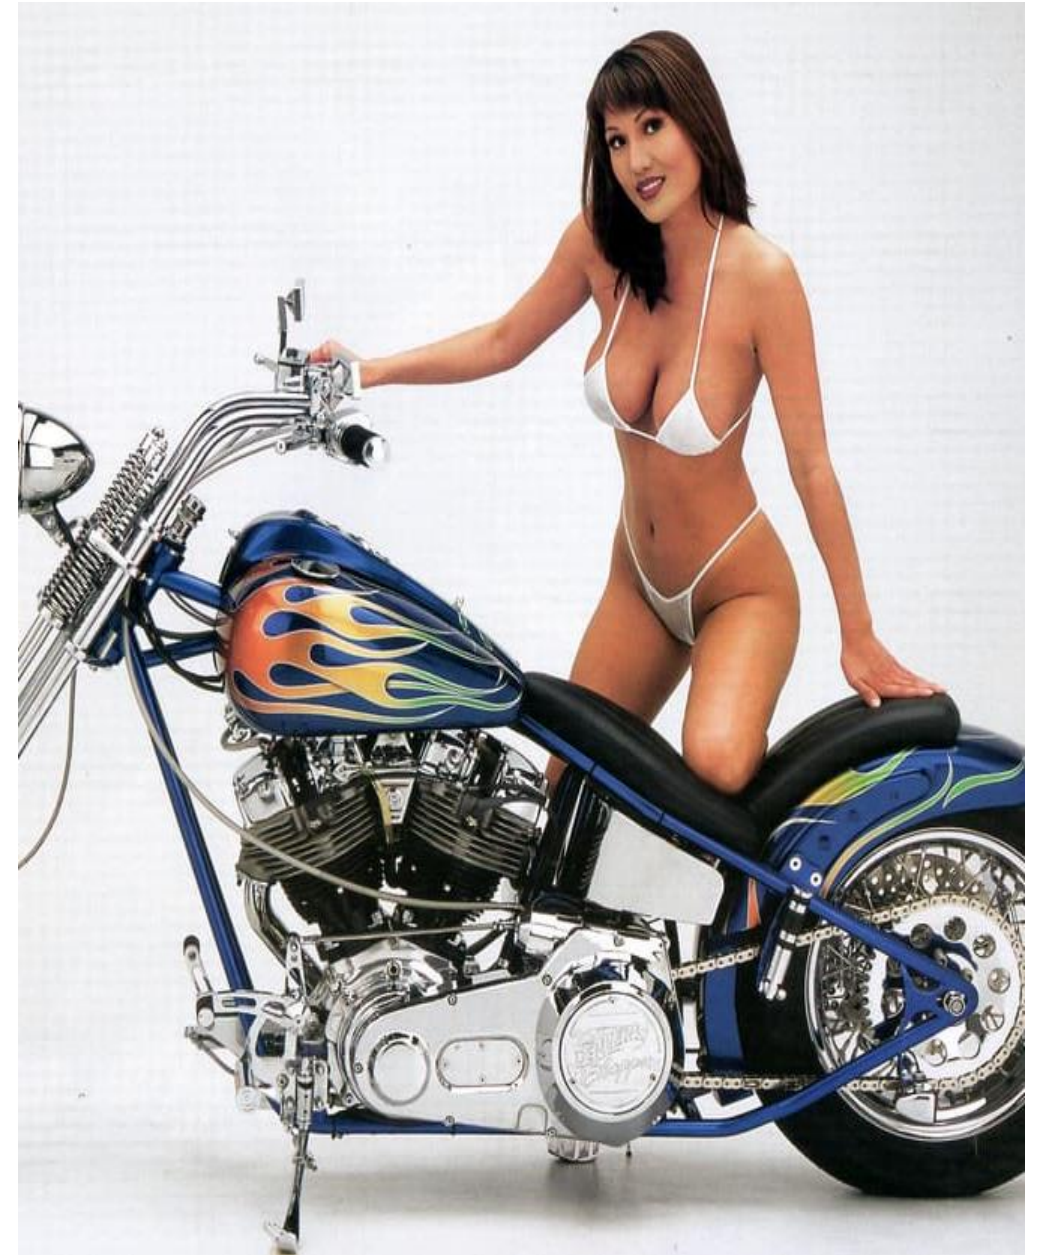

Riding Speed (mph)	Air Temperature (°f)									
	15°	20°	25°	30°	35°	40°	45°	50°	55°	60°
25	-4°	3°	9°	16°	23°	29°	36°	43°	49°	56°
30	-5°	1°	8°	15°	22°	28°	35°	42°	49°	56°
35	-7°	0°	7°	14°	21°	28°	35°	41°	48°	55°
40	-8°	-1°	6°	13°	20°	27°	34°	41°	48°	55°
45	-9°	-2°	5°	12°	19°	26°	33°	40°	47°	54°
50	-10°	-3°	4°	12°	19°	26°	33°	40°	47°	54°
55	-11°	-3°	4°	11°	18°	25°	32°	40°	47°	54°
60	-11°	-4°	3°	10°	17°	25°	32°	39°	46°	54°
65	-12°	-5°	2°	10°	17°	24°	32°	39°	46°	53°
70	-13°	-6°	2°	9°	16°	24°	31°	38°	46°	53°
75	-13°	-6°	1°	9°	16°	23°	31°	38°	46°	53°
80	-14°	-7°	1°	8°	16°	23°	30°	38°	45°	53°
85	-15°	-7°	0°	8°	15°	23°	30°	38°	45°	52°